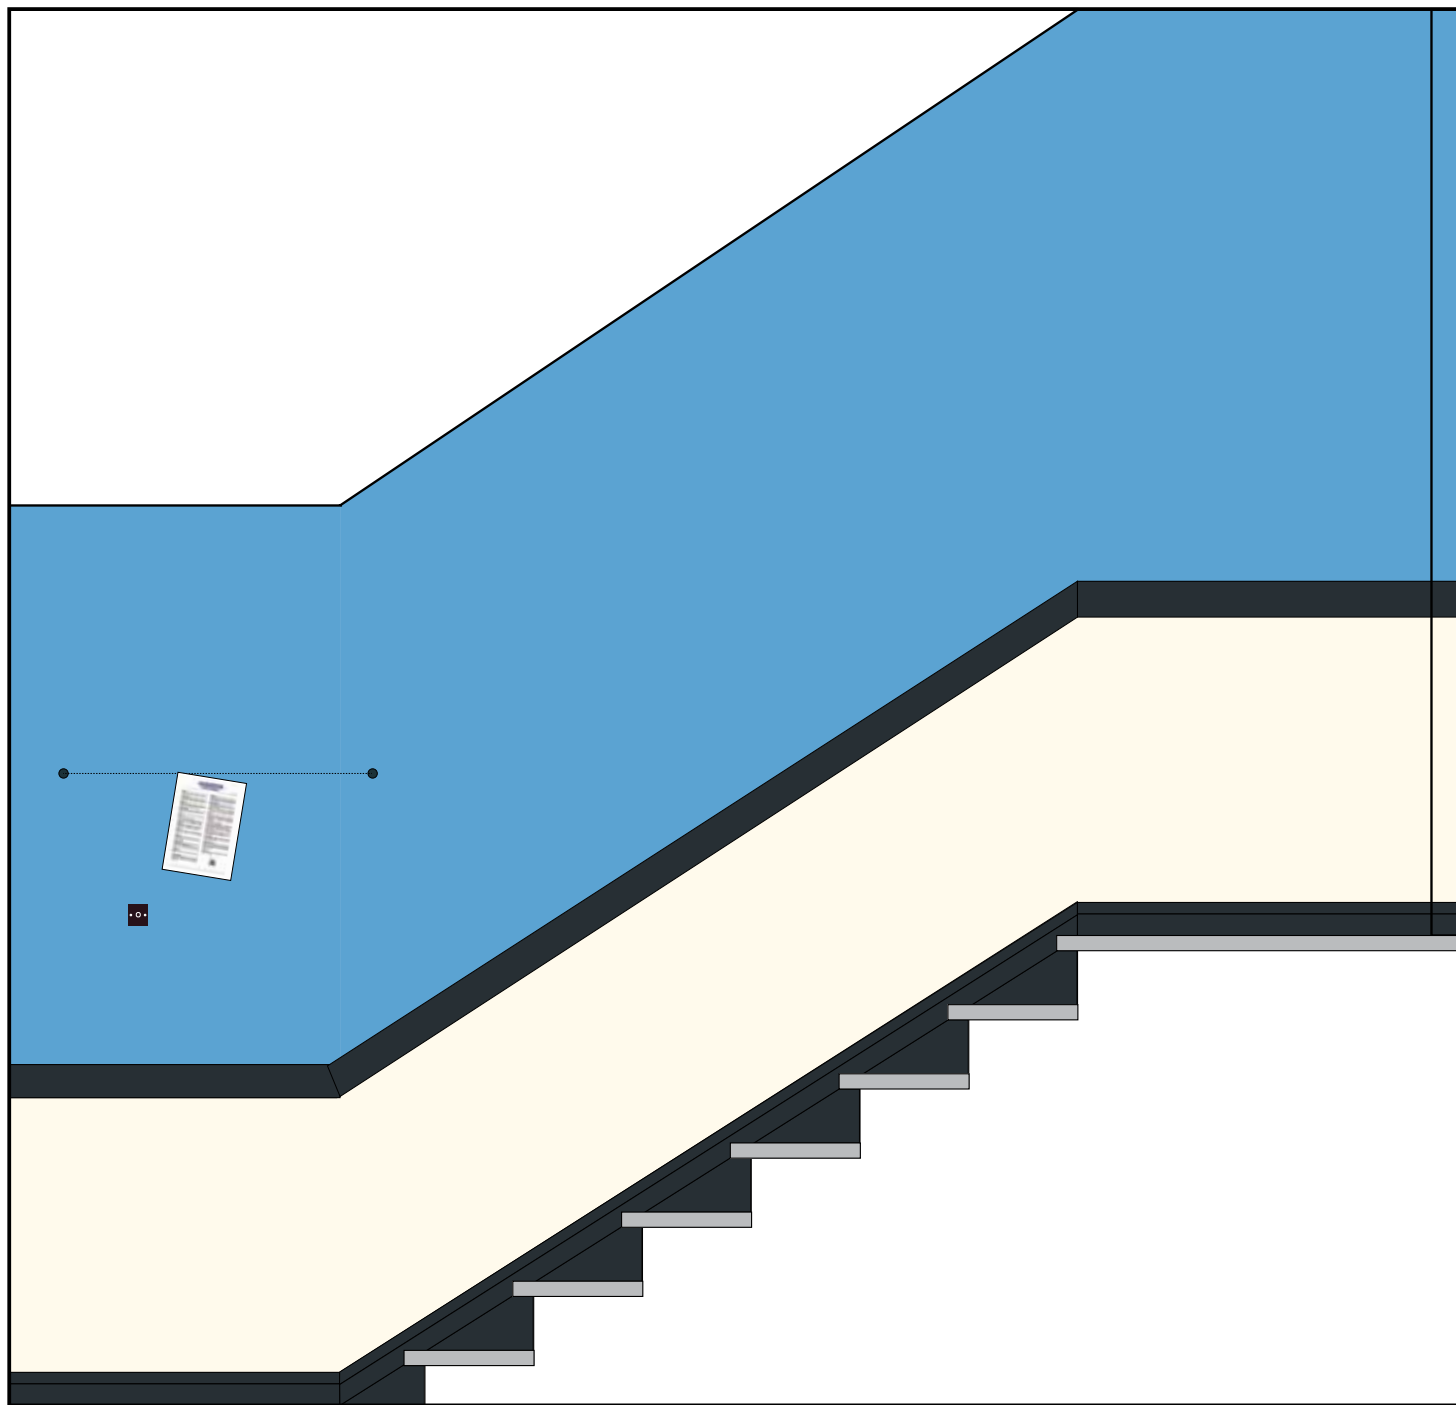

# FORSLAG A1 (Ensfarvet væg uden dekoration)

NCS: 0500-N

NCS: 7805-B01G

Flügger: 1474

# FORSLAG A1 (Ensfarvet væg uden dekoration)

# FORSLAG A2 (Ensfarvet væg uden dekoration)

NCS: 0500-N

NCS: 7805-B01G

NCS: 1050-G80Y

# FORSLAG A2 (Ensfarvet væg uden dekoration)