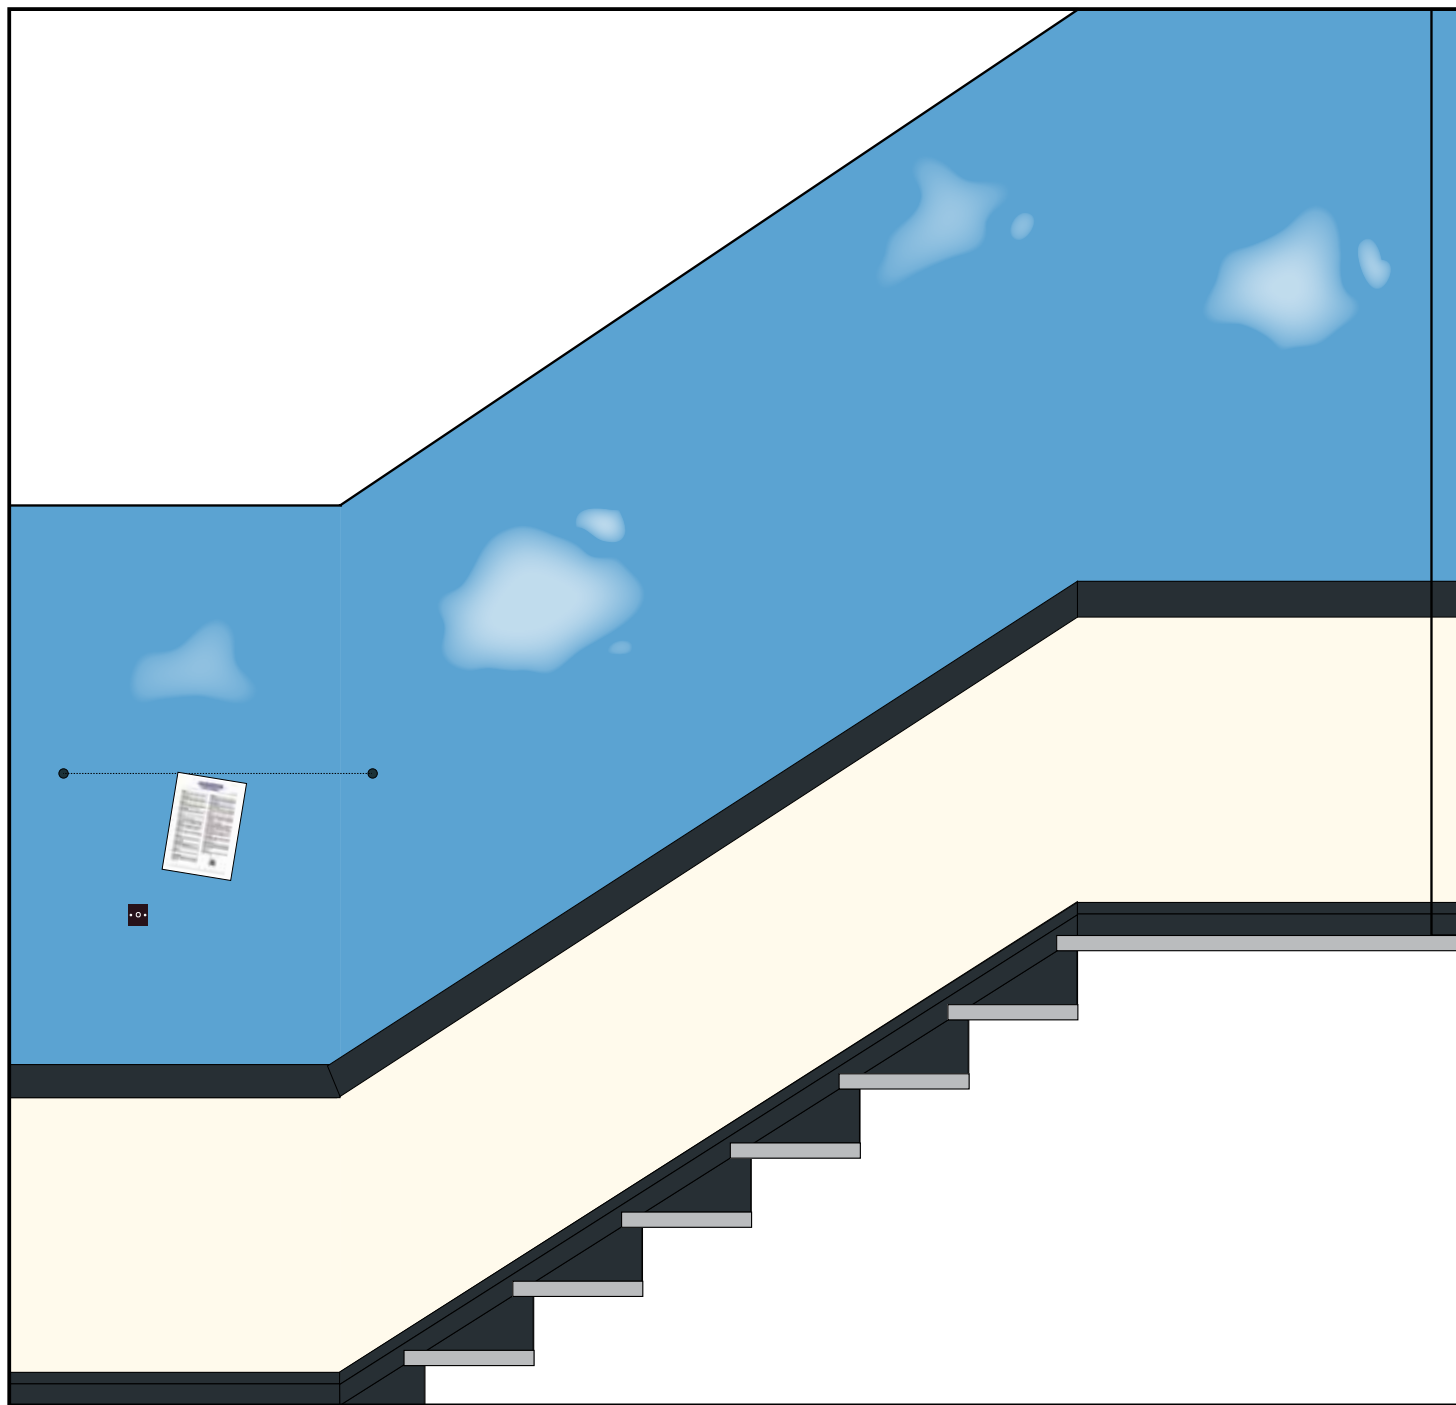

FORSLAG C

(Med skyer og sommerfugle)

*Kan kun vælges med farve 1 (Himmelblå)

NCS: 0500-N